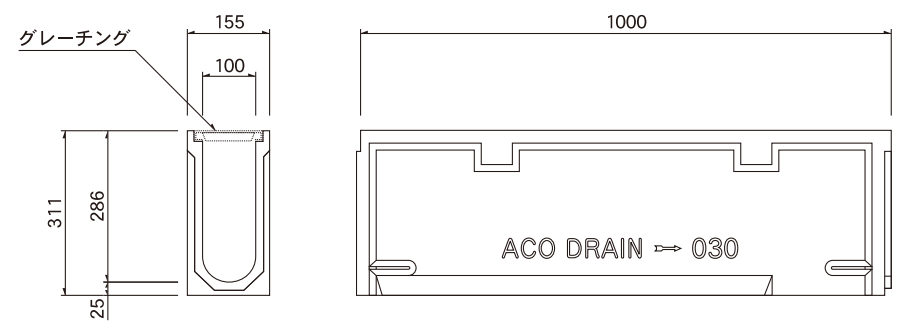

N-03K

N-010K

N-020K

N-030K

サンプルユニット N-900K

ACO DRAIN N-100シリーズ標準図	ORDER No.	MANAGER		
	WORK No.	CHECKED BY		
	QUANTITY	DESIGNED BY		
	WEIGHT	DRAWN BY		
	LEAF No.	DRAWING No.		SCALE
決定図	承認図	訂正図()	参考図	
KAWAGURE Co.,Ltd				