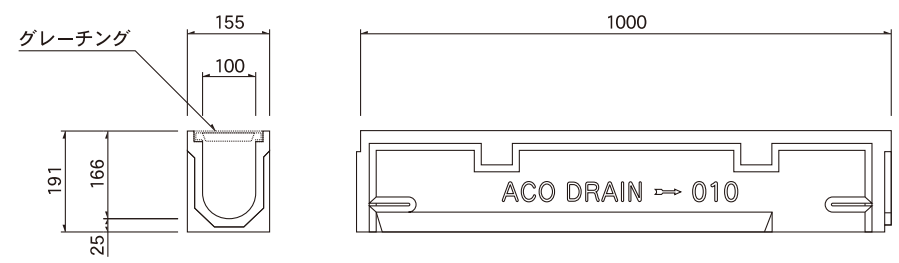

N-03K

N-010K

N-020K

N-030K

サンプルユニット N-900K

ACO DRAIN N-100シリーズ標準図	ORDER No.	MANAGER		
	WORK No.	CHECKED BY		
	QUANTITY	DESIGNED BY		
	WEIGHT	DRAWN BY		
	LEAF No.	DRAWING No.		SCALE
決定図	承認図	訂正図()	参考図	
KAWAGURE Co.,Ltd				