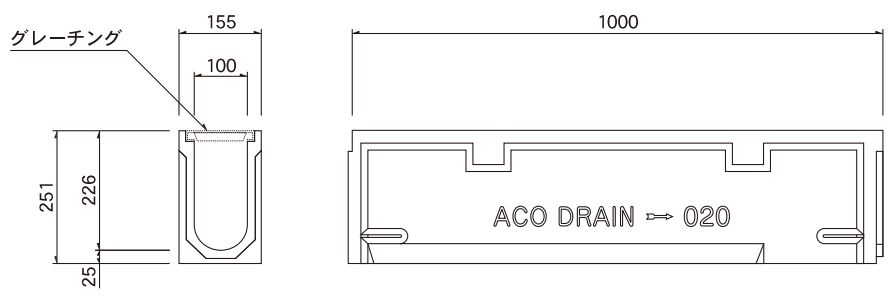

N-03K

N-010K

N-020K

N-030K

サンプルユニット N-900K

ACO DRAIN N-100シリーズ標準図	ORDER No.	MANAGER		
	WORK No.	CHECKED BY		
	QUANTITY	DESIGNED BY		
	WEIGHT	DRAWN BY		
	LEAF No.	DRAWING No.		SCALE
決定図	承認図	訂正図()	参考図	
KAWAGURE Co.,Ltd				