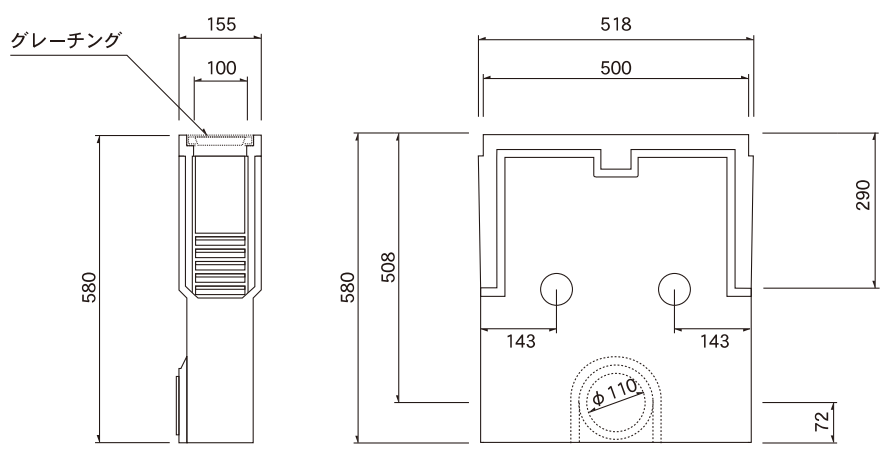

N-03K

N-010K

N-020K

N-030K

サンプルユニット N-900K

ACO DRAIN N-100シリーズ標準図	ORDER No.	MANAGER		
	WORK No.	CHECKED BY		
	QUANTITY	DESIGNED BY		
	WEIGHT	DRAWN BY		
	LEAF No.	DRAWING No.		SCALE
決定図	承認図	訂正図()	参考図	
KAWAGURE Co.,Ltd				