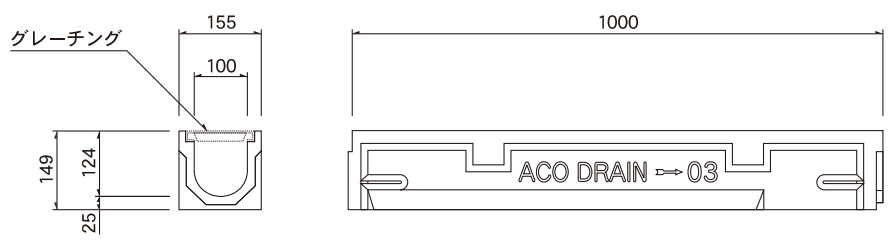

N-03K

N-010K

N-020K

N-030K

サンプルユニット N-900K

ACO DRAIN N-100シリーズ標準図	ORDER No.	MANAGER		
	WORK No.	CHECKED BY		
	QUANTITY	DESIGNED BY		
	WEIGHT	DRAWN BY		
	LEAF No.	DRAWING No.		SCALE
決定図	承認図	訂正図()	参考図	
KAWAGURE Co.,Ltd				