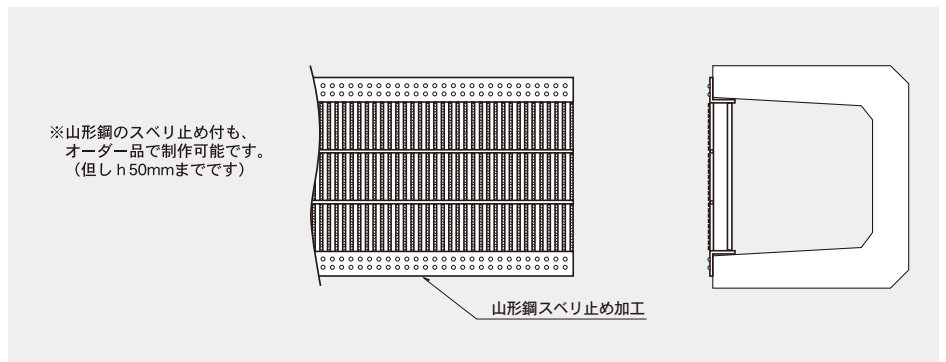

ZUH

細目U字溝用みぞぶた(ZURAZU)

■型式記号の意味は次の通りです。

ZUH スペリ止め細目U字溝用
みぞぶた（ズラース）
（15mmピッチ）

3ZUH スペリ止め細目U字溝用
みぞぶた（ズラース）
（12.5mmピッチ）

25 - 15
h寸法：25mm みぞ幅(ℓ)：150mm

T-14

みぞ幅 (ℓ) mm	型式記号	グレーチング				山形鋼	重量 kg	価格 (円/m)
		a寸法 mm	b寸法 mm	A寸法 mm	h寸法 mm	寸法 mm		
150	3ZUH 25-15	130	997	210	25	L 40×40×5	12.5	7,990
180	3ZUH 25-18	160	997	240	25	L 40×40×5	14.0	8,500
200	3ZUH 25-20	180	997	260	25	L 40×40×5	15.1	8,810
240	ZUH 25-24	220	995	300	25	L 40×40×5	17.9	11,380
300	ZUH 32-30	280	995	360	32	L 40×40×5	25.5	15,060
360	ZUH 38-36	340	995	420	38	L 40×40×5	33.6	19,220
450	ZUH 44-45	425	995	525	44	L 50×50×6	48.4	26,340
600	ZUH 50-60	575	498 + 498	675	50	L 50×50×6	89.8	48,600

■ T-6

みぞ幅 (ℓ) mm	型式記号	グレーチング				山形鋼	重量 kg	価格 (円/m)
		a寸法 mm	b寸法 mm	A寸法 mm	h寸法 mm	寸法 mm		
150	3ZUH 19-15	135	997	195	19	L 30×30×3	8.1	4,660
180	3ZUH 19-18	165	997	225	19	L 30×30×3	9.3	5,310
200	3ZUH 25-20	180	997	260	25	L 40×40×5	15.1	8,810
240	3ZUH 25-24	220	997	300	25	L 40×40×5	17.1	10,250
300	ZUH 32-30	280	995	360	32	L 40×40×5	25.5	15,060
360	ZUH 32-36	340	995	420	32	L 40×40×5	29.7	17,170
450	ZUH 38-45	430	995	510	38	L 40×40×5	40.9	22,760
600	ZUH 44-60	575	995	675	44	L 50×50×6	62.4	34,320

■ T-2

みぞ幅 (ℓ) mm	型式記号	グレーチング				山形鋼	重量 kg	価格 (円/m)
		a寸法 mm	b寸法 mm	A寸法 mm	h寸法 mm	寸法 mm		
150	3ZUH 19-15	135	997	195	19	L 30×30×3	8.1	4,660
180	3ZUH 19-18	165	997	225	19	L 30×30×3	9.3	5,310
200	3ZUH 19-20	185	997	245	19	L 30×30×3	10.1	5,700
240	3ZUH 19-24	225	997	285	19	L 30×30×3	11.6	6,580
300	3ZUH 25-30	280	997	360	25	L 40×40×5	20.1	12,030
360	3ZUH 25-36	340	997	420	25	L 40×40×5	23.2	13,820
450	ZUH 25-45	430	995	510	25	L 40×40×5	29.4	17,430
600	ZUH 25-60	580	995	660	25	L 40×40×5	37.6	22,050