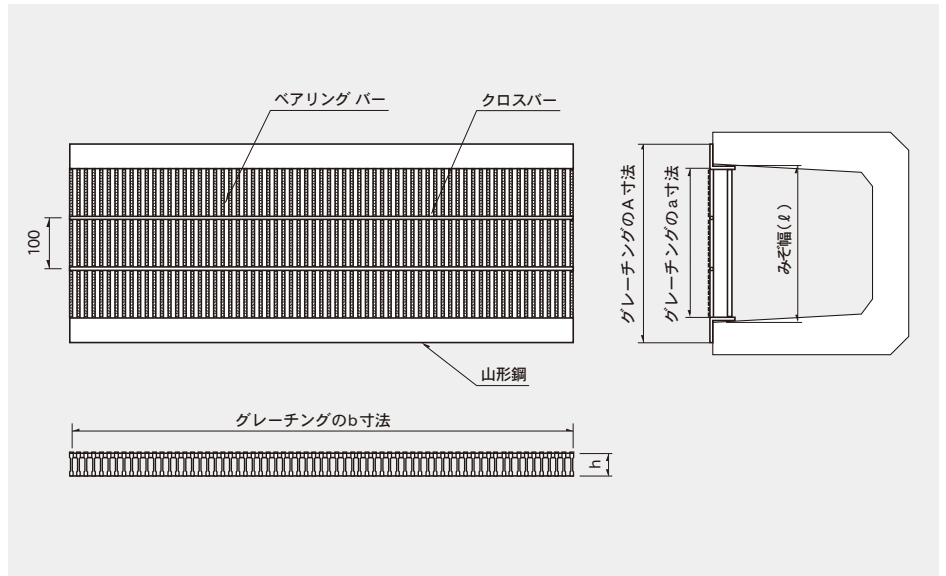

ZUH

細目U字溝用みぞぶた(ZURAZU)

■型式記号の意味は次の通りです。

ZUH スペリ止め細目U字溝用
みぞぶた（ズラース）
（15mmピッチ）

3ZUH スペリ止め細目U字溝用
みぞぶた（ズラース）
（12.5mmピッチ）

25 - 15
h寸法：25mm みぞ幅(ℓ)：150mm

T-14

みぞ幅 (ℓ) mm	型式記号	グレーチング				山形鋼	重量 kg	価格 (円/m)
		a寸法 mm	b寸法 mm	A寸法 mm	h寸法 mm	寸法 mm		
150	3ZUH 25-15	130	997	210	25	L 40×40×5	12.5	7,990
180	3ZUH 25-18	160	997	240	25	L 40×40×5	14.0	8,500
200	3ZUH 25-20	180	997	260	25	L 40×40×5	15.1	8,810
240	ZUH 25-24	220	995	300	25	L 40×40×5	17.9	11,380
300	ZUH 32-30	280	995	360	32	L 40×40×5	25.5	15,060
360	ZUH 38-36	340	995	420	38	L 40×40×5	33.6	19,220
450	ZUH 44-45	425	995	525	44	L 50×50×6	48.4	26,340
600	ZUH 50-60	575	498 + 498	675	50	L 50×50×6	89.8	48,600

■ T-6

みぞ幅 (ℓ) mm	型式記号	グレーチング				山形鋼	重量 kg	価格 (円/m)
		a寸法 mm	b寸法 mm	A寸法 mm	h寸法 mm	寸法 mm		
150	3ZUH 19-15	135	997	195	19	L 30×30×3	8.1	4,660
180	3ZUH 19-18	165	997	225	19	L 30×30×3	9.3	5,310
200	3ZUH 25-20	180	997	260	25	L 40×40×5	15.1	8,810
240	3ZUH 25-24	220	997	300	25	L 40×40×5	17.1	10,250
300	ZUH 32-30	280	995	360	32	L 40×40×5	25.5	15,060
360	ZUH 32-36	340	995	420	32	L 40×40×5	29.7	17,170
450	ZUH 38-45	430	995	510	38	L 40×40×5	40.9	22,760
600	ZUH 44-60	575	995	675	44	L 50×50×6	62.4	34,320

■ T-2

みぞ幅 (ℓ) mm	型式記号	グレーチング				山形鋼	重量 kg	価格 (円/m)
		a寸法 mm	b寸法 mm	A寸法 mm	h寸法 mm	寸法 mm		
150	3ZUH 19-15	135	997	195	19	L 30×30×3	8.1	4,660
180	3ZUH 19-18	165	997	225	19	L 30×30×3	9.3	5,310
200	3ZUH 19-20	185	997	245	19	L 30×30×3	10.1	5,700
240	3ZUH 19-24	225	997	285	19	L 30×30×3	11.6	6,580
300	3ZUH 25-30	280	997	360	25	L 40×40×5	20.1	12,030
360	3ZUH 25-36	340	997	420	25	L 40×40×5	23.2	13,820
450	ZUH 25-45	430	995	510	25	L 40×40×5	29.4	17,430
600	ZUH 25-60	580	995	660	25	L 40×40×5	37.6	22,050