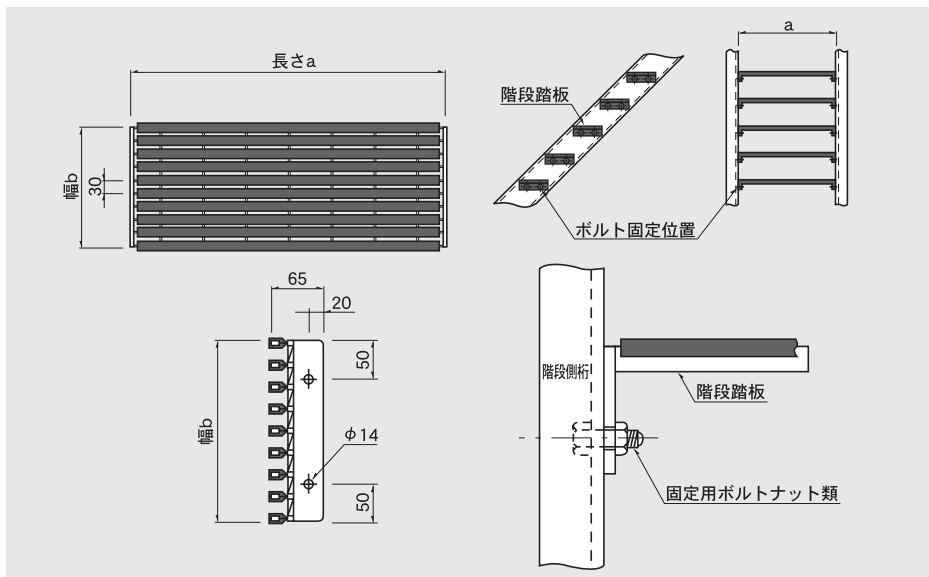

GST

ゴムグレスティヤー

ゴムグレスティヤーは、急勾配の土地や滑り易い法面などの階段に最適で美観にすぐれ安全面を追求した一段グレードアップした階段です。

■型式記号の意味は次の通りです。

GST ゴムグレスティヤー

25
グレーチングの高さ

■標準寸法・重量表(kg/枚)

型式記号	a mm \ b mm	500	600	700	800	900	1000
	GST 25	215	5.5	6.3	7.2	8.0	8.8
245		6.3	7.2	8.2	9.1	10.1	11.1
275		7.1	8.1	9.2	10.2	11.4	12.5
GST 32	215	6.3	7.3	8.3	9.3	10.3	11.3
	245	7.2	8.3	9.5	10.6	11.7	12.9
	275	8.1	9.3	10.7	11.9	13.1	14.5

上記寸法は標準品ですが、その他ご希望の寸法でも制作致します。