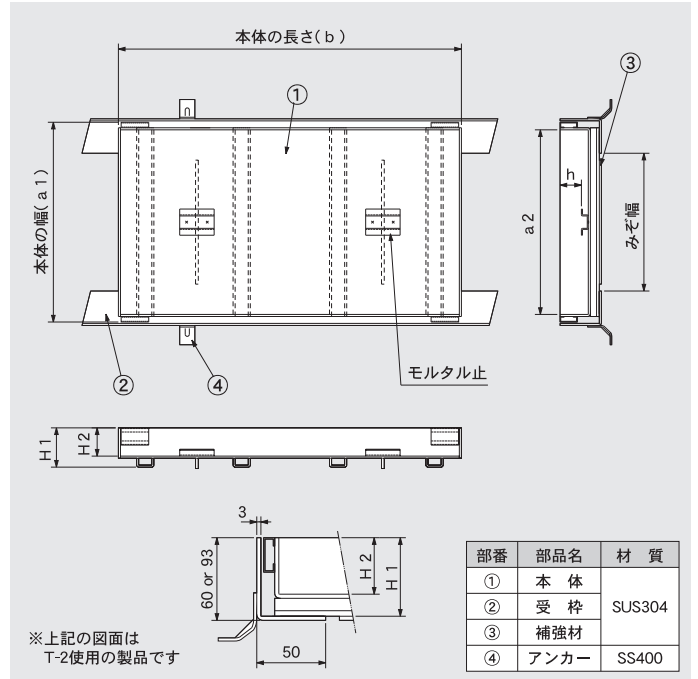

KNG-SLH/KNGI-SLH

カラー舗装用化粧ぶた(目地無タイプ)

■型式記号の意味は次の通りです。

KNG-SLH カラー舗装用化粧ぶた(目地無タイプ)

KNGI-SLH インターロッキング用カラー舗装用化粧ぶた(目地無タイプ)

KNG-SLH

型式記号	みぞ幅(ℓ) mm	本体寸法 (mm)							耐荷重	重量 (kg/枚)	価格 (円/枚)
		a1	a2	b	H1	H2	h	t			
KNG-SLH	150	240	218	498	57	40	32	3	歩道用	4.0	20,800
									T-2	4.1	22,400
									T-1 4	4.3	24,400
	200	290	268	498	57	40	32	3	歩道用	4.7	22,800
									T-2	4.9	24,700
									T-1 4	5.1	26,500
	250	340	318	498	57	40	32	3	歩道用	5.5	25,000
									T-2	5.7	26,900
									T-1 4	5.9	28,800
	300	390	368	498	57	40	32	3	歩道用	6.2	27,000
									T-2	6.5	29,100
									T-1 4	6.7	31,100

KNGI-SLH インターロッキング用

型式記号	みぞ幅(ℓ) mm	本体寸法 (mm)							耐荷重	重量 (kg/枚)	価格 (円/枚)
		a1	a2	b	H1	H2	h	t			
KNGI-SLH	150	240	218	498	90	72	63	3	歩道用	5.2	24,100
									T-2	5.3	25,800
									T-1 4	5.5	27,600
	200	290	268	498	90	72	63	3	歩道用	6.0	26,300
									T-2	6.2	28,200
									T-1 4	6.4	30,100
	250	340	318	498	90	72	63	3	歩道用	6.9	28,600
									T-2	7.1	30,500
									T-1 4	7.3	32,600
	300	390	368	498	90	72	63	3	歩道用	7.7	30,900
									T-2	8.0	33,000
									T-1 4	8.2	35,100