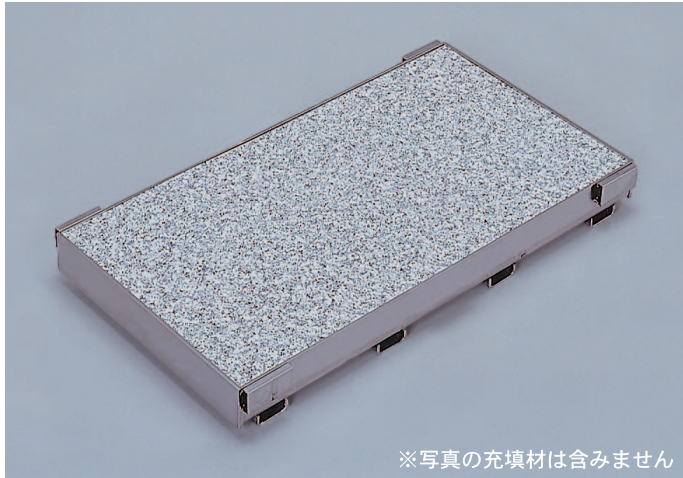

KNG-SLH/KNGI-SLH

カラー舗装用化粧ぶた(目地無タイプ)

■型式記号の意味は次の通りです。

KNG-SLH カラー舗装用化粧ぶた(目地無タイプ)

KNGI-SLH インターロッキング用カラー舗装用化粧ぶた(目地無タイプ)

KNG-SLH

型式記号	みぞ幅(ℓ) mm	本体寸法 (mm)							耐荷重	重量 (kg/枚)	価格 (円/枚)
		a1	a2	b	H1	H2	h	t			
KNG-SLH	150	240	218	498	57	40	32	3	歩道用	4.0	20,800
									T-2	4.1	22,400
									T-1 4	4.3	24,400
	200	290	268	498	57	40	32	3	歩道用	4.7	22,800
									T-2	4.9	24,700
									T-1 4	5.1	26,500
	250	340	318	498	57	40	32	3	歩道用	5.5	25,000
									T-2	5.7	26,900
									T-1 4	5.9	28,800
	300	390	368	498	57	40	32	3	歩道用	6.2	27,000
									T-2	6.5	29,100
									T-1 4	6.7	31,100

KNGI-SLH インターロッキング用

型式記号	みぞ幅(ℓ) mm	本体寸法 (mm)							耐荷重	重量 (kg/枚)	価格 (円/枚)
		a1	a2	b	H1	H2	h	t			
KNGI-SLH	150	240	218	498	90	72	63	3	歩道用	5.2	24,100
									T-2	5.3	25,800
									T-1 4	5.5	27,600
	200	290	268	498	90	72	63	3	歩道用	6.0	26,300
									T-2	6.2	28,200
									T-1 4	6.4	30,100
	250	340	318	498	90	72	63	3	歩道用	6.9	28,600
									T-2	7.1	30,500
									T-1 4	7.3	32,600
	300	390	368	498	90	72	63	3	歩道用	7.7	30,900
									T-2	8.0	33,000
									T-1 4	8.2	35,100