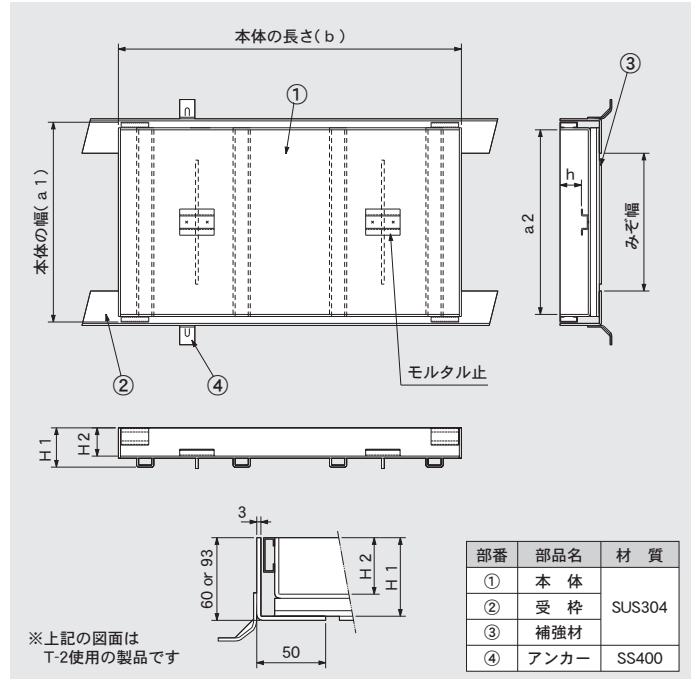

KNG-SLH/KNGI-SLH

カラー舗装用化粧ぶた(目地無タイプ)

■型式記号の意味は次の通りです。

KNG-SLH カラー舗装用化粧ぶた(目地無タイプ)

KNGI-SLH インターロッキング用
カラー舗装用化粧ぶた(目地無タイプ)

■KNG-SLH

型式記号	みぞ幅 (ℓ) mm	本体寸法 (mm)							耐荷重	重量 (kg/枚)	価格 (円/枚)
		a1	a2	b	H1	H2	h	t			
KNG-SLH	150	240	218	498	57	40	32	3	歩道用	4.0	20,800
									T-2	4.1	22,400
									T-1 4	4.3	24,400
	200	290	268	498	57	40	32	3	歩道用	4.7	22,800
									T-2	4.9	24,700
									T-1 4	5.1	26,500
	250	340	318	498	57	40	32	3	歩道用	5.5	25,000
									T-2	5.7	26,900
									T-1 4	5.9	28,800
	300	390	368	498	57	40	32	3	歩道用	6.2	27,000
									T-2	6.5	29,100
									T-1 4	6.7	31,100

■KNGI-SLH インターロッキング用

型式記号	みぞ幅 (ℓ) mm	本体寸法 (mm)							耐荷重	重量 (kg/枚)	価格 (円/枚)
		a1	a2	b	H1	H2	h	t			
KNGI-SLH	150	240	218	498	90	72	63	3	歩道用	5.2	24,100
									T-2	5.3	25,800
									T-1 4	5.5	27,600
	200	290	268	498	90	72	63	3	歩道用	6.0	26,300
									T-2	6.2	28,200
									T-1 4	6.4	30,100
	250	340	318	498	90	72	63	3	歩道用	6.9	28,600
									T-2	7.1	30,500
									T-1 4	7.3	32,600
	300	390	368	498	90	72	63	3	歩道用	7.7	30,900
									T-2	8.0	33,000
									T-1 4	8.2	35,100