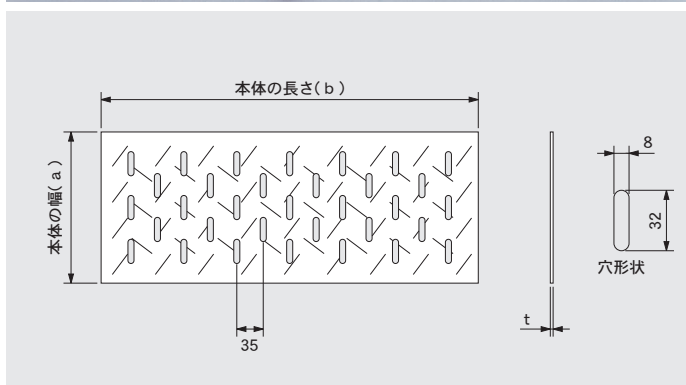

KNPHS/KNPHE/KNPK

ピットふた チェッカープレート/エッチングプレート/かさあげ

■型式記号の意味は次の通りです。

KNPHS ピットふた チェッカープレート

型式記号	本体寸法 (mm) a×b	厚み (mm) t	重量 (kg/枚)	価格 (円/枚)
KNPHS	150×499	3	1.9	6,900
	180×499	3	2.3	8,400
	200×499	3	2.6	9,400
	250×499	3	3.2	11,600
	300×499	3	3.8	13,800
	350×499	3	4.5	16,300

■型式記号の意味は次の通りです。

KNPHE ピットふた エッチングプレート

型式記号	本体寸法 (mm) a×b	厚み (mm) t	重量 (kg/枚)	価格 (円/枚)
KNPHE	100×499	3	1.2	4,500
	120×499	3	1.4	5,300
	150×499	3	1.8	6,800
	180×499	3	2.1	7,900
	200×499	3	2.4	9,000
	250×499	3	3.0	11,300
	300×499	3	3.6	13,500
	350×499	3	4.2	15,700

■型式記号の意味は次の通りです。

KNPK ピットぶた かさあげ

型式記号	本体寸法 (mm) a×b	厚み (mm) t	重量 (kg/枚)	価格 (円/枚)
KNPK	150×499	3	2.3	13,800
	200×499	3	3.1	15,300
	250×499	3	3.9	16,800

- 標準サイズ以外の場合は別途お見積いたします。
- 本、価格表の5万円以下のご注文については、小口運賃として別途2,000円を申し受けます。