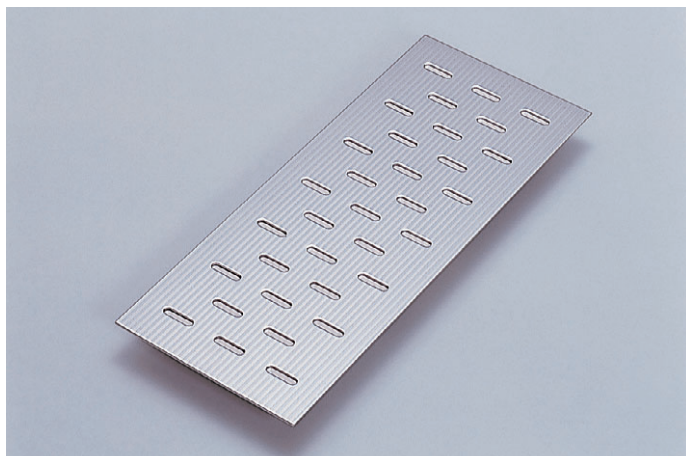

KNPHS/KNPHE/KNPK

ピットふた チェッカープレート/エッチングプレート/かさあげ

■型式記号の意味は次の通りです。

KNPHS ピットふた チェッカープレート

型式記号	本体寸法 (mm) a×b	厚み (mm) t	重量 (kg/枚)	価格 (円/枚)
KNPHS	150×499	3	1.9	6,900
	180×499	3	2.3	8,400
	200×499	3	2.6	9,400
	250×499	3	3.2	11,600
	300×499	3	3.8	13,800
	350×499	3	4.5	16,300

■型式記号の意味は次の通りです。

KNPHE ピットふた エッチングプレート

型式記号	本体寸法 (mm) a×b	厚み (mm) t	重量 (kg/枚)	価格 (円/枚)
KNPHE	100×499	3	1.2	4,500
	120×499	3	1.4	5,300
	150×499	3	1.8	6,800
	180×499	3	2.1	7,900
	200×499	3	2.4	9,000
	250×499	3	3.0	11,300
	300×499	3	3.6	13,500
	350×499	3	4.2	15,700

■型式記号の意味は次の通りです。

KNPK ピットぶた かさあげ

型式記号	本体寸法 (mm) a×b	厚み (mm) t	重量 (kg/枚)	価格 (円/枚)
KNPK	150×499	3	2.3	13,800
	200×499	3	3.1	15,300
	250×499	3	3.9	16,800

- 標準サイズ以外の場合は別途お見積いたします。
- 本、価格表の5万円以下のご注文については、小口運賃として別途2,000円を申し受けます。