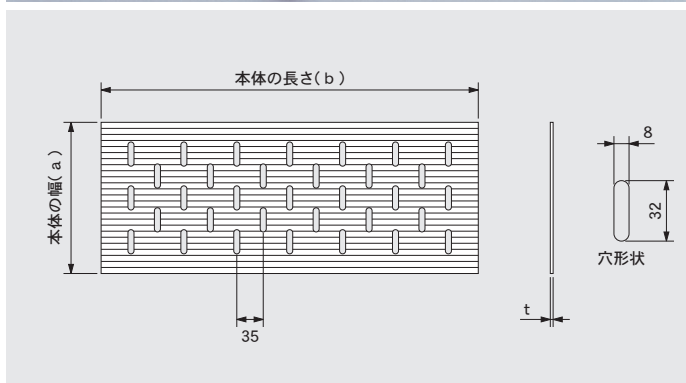

KNPHS/KNPHE/KNPK

ピットふた チェッカープレート/エッチングプレート/かさあげ

■型式記号の意味は次の通りです。

KNPHS ピットふた チェッカープレート

型式記号	本体寸法 (mm) a×b	厚み (mm) t	重量 (kg/枚)	価格 (円/枚)
KNPHS	150×499	3	1.9	6,900
	180×499	3	2.3	8,400
	200×499	3	2.6	9,400
	250×499	3	3.2	11,600
	300×499	3	3.8	13,800
	350×499	3	4.5	16,300

■型式記号の意味は次の通りです。

KNPHE ピットふた エッチングプレート

型式記号	本体寸法 (mm) a×b	厚み (mm) t	重量 (kg/枚)	価格 (円/枚)
KNPHE	100×499	3	1.2	4,500
	120×499	3	1.4	5,300
	150×499	3	1.8	6,800
	180×499	3	2.1	7,900
	200×499	3	2.4	9,000
	250×499	3	3.0	11,300
	300×499	3	3.6	13,500
	350×499	3	4.2	15,700

■型式記号の意味は次の通りです。

KNPK ピットぶた かさあげ

型式記号	本体寸法 (mm) a×b	厚み (mm) t	重量 (kg/枚)	価格 (円/枚)
KNPK	150×499	3	2.3	13,800
	200×499	3	3.1	15,300
	250×499	3	3.9	16,800

- 標準サイズ以外の場合は別途お見積いたします。
- 本、価格表の5万円以下のご注文については、小口運賃として別途2,000円を申し受けます。