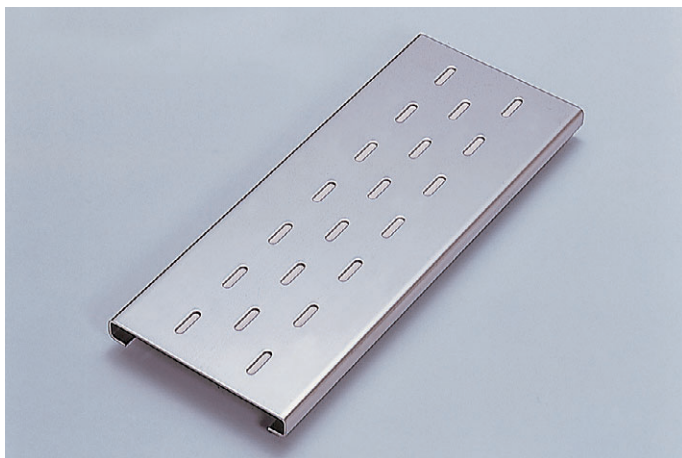

KNPHS/KNPHE/KNPK

ピットふた チェッカープレート/エッチングプレート/かさあげ

■型式記号の意味は次の通りです。

KNPHS ピットふた チェッカープレート

型式記号	本体寸法 (mm) a×b	厚み (mm) t	重量 (kg/枚)	価格 (円/枚)
KNPHS	150×499	3	1.9	6,900
	180×499	3	2.3	8,400
	200×499	3	2.6	9,400
	250×499	3	3.2	11,600
	300×499	3	3.8	13,800
	350×499	3	4.5	16,300

■型式記号の意味は次の通りです。

KNPHE ピットふた エッチングプレート

型式記号	本体寸法 (mm) a×b	厚み (mm) t	重量 (kg/枚)	価格 (円/枚)
KNPHE	100×499	3	1.2	4,500
	120×499	3	1.4	5,300
	150×499	3	1.8	6,800
	180×499	3	2.1	7,900
	200×499	3	2.4	9,000
	250×499	3	3.0	11,300
	300×499	3	3.6	13,500
	350×499	3	4.2	15,700

■型式記号の意味は次の通りです。

KNPK ピットぶた かさあげ

型式記号	本体寸法 (mm) a×b	厚み (mm) t	重量 (kg/枚)	価格 (円/枚)
KNPK	150×499	3	2.3	13,800
	200×499	3	3.1	15,300
	250×499	3	3.9	16,800

- 標準サイズ以外の場合は別途お見積いたします。
- 本、価格表の5万円以下のご注文については、小口運賃として別途2,000円を申し受けます。