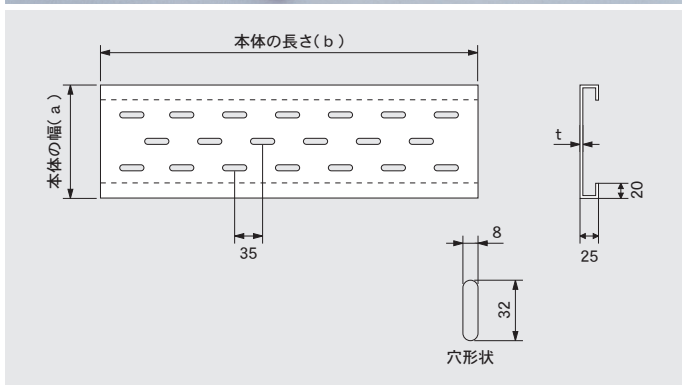

KNPHS/KNPHE/KNPK

ピットふた チェッカープレート/エッチングプレート/かさあげ

■型式記号の意味は次の通りです。

KNPHS ピットふた チェッカープレート

型式記号	本体寸法 (mm) a×b	厚み (mm) t	重量 (kg/枚)	価格 (円/枚)
KNPHS	150×499	3	1.9	6,900
	180×499	3	2.3	8,400
	200×499	3	2.6	9,400
	250×499	3	3.2	11,600
	300×499	3	3.8	13,800
	350×499	3	4.5	16,300

■型式記号の意味は次の通りです。

KNPHE ピットふた エッチングプレート

型式記号	本体寸法 (mm) a×b	厚み (mm) t	重量 (kg/枚)	価格 (円/枚)
KNPHE	100×499	3	1.2	4,500
	120×499	3	1.4	5,300
	150×499	3	1.8	6,800
	180×499	3	2.1	7,900
	200×499	3	2.4	9,000
	250×499	3	3.0	11,300
	300×499	3	3.6	13,500
	350×499	3	4.2	15,700

■型式記号の意味は次の通りです。

KNPK ピットぶた かさあげ

型式記号	本体寸法 (mm) a×b	厚み (mm) t	重量 (kg/枚)	価格 (円/枚)
KNPK	150×499	3	2.3	13,800
	200×499	3	3.1	15,300
	250×499	3	3.9	16,800

- 標準サイズ以外の場合は別途お見積いたします。
- 本、価格表の5万円以下のご注文については、小口運賃として別途2,000円を申し受けます。